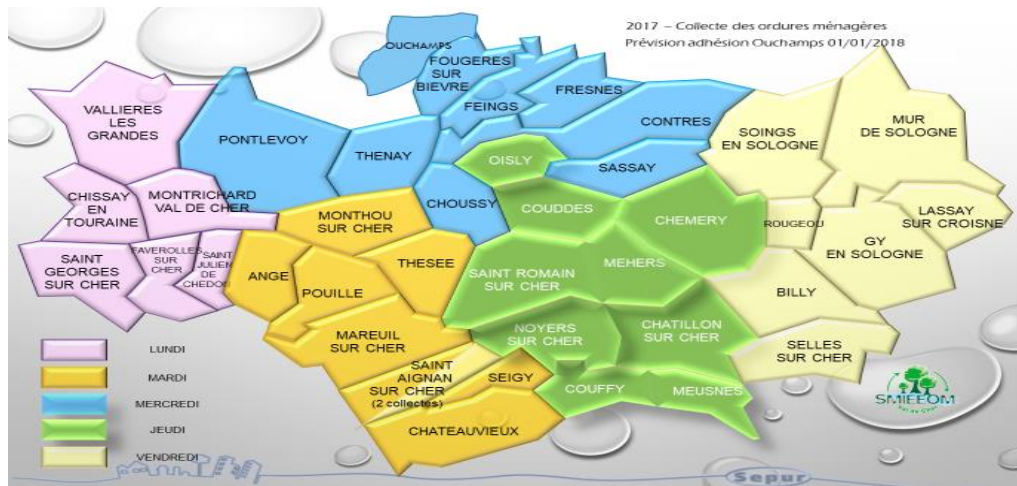

Nous souhaitons pour 2018 valoriser encore plus :

L'accès et le tri en déchetterie , étendre la collecte des objets encombrants aux habitants du territoire et gérer

au plus juste la maîtrise des coûts : c'est l'engagement du syndicat mixte.

La COLLECTE

La collecte des jours fériés :

Exceptionnellement en 2018, les jours fériés collectés seront les 8 et 10 mai. Tous les autres jours fériés, la collecte sera reportée d'une journée.

4 DECHETTERIES sur le territoire

Montrichard

Boulevard de l' Industrie

02 54 32 64 62

Les horaires d'hiver du 1er octobre au 31 mars

lundi, mercredi, vendredi , samedi 10-12/14h-17h

jeudi 14h-17h

Noyers sur Cher

Rue Gustave Eiffel

02 54 75 48 52

Fermeture mardi, jeudi matin, dimanche et jours fériés.

Contres

ZI – Boulevard de l'Industrie

02 54 79 51 10

Les horaires d' été du 3 avril au 29 septembre

lundi 9h30-12/14h-17h, mercredi, vendredi,
samedi 9h30-12h/14h-18h

Billy

Route de Blois

02 54 97 70 75

jeudi 14h-18h

Fermeture jeudi matin, dimanche et jours fériés.

Une équipe est à votre écoute 02.54.75.76.66 www.smieeom.fr

Le SMIEEOM Val de Cher – 22 rue de Gâtines – 41110 Seigy